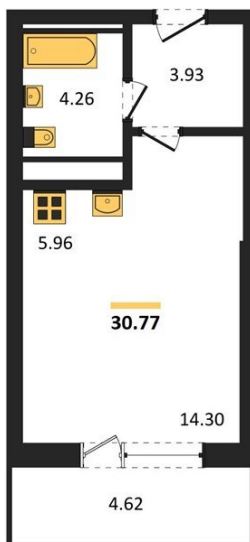

1983

НЕДВИЖИМОСТЬ И ИНВЕСТИЦИИ

Студия № 339Этаж 5/25 · 30,80 м²**Находятся Парк Им**

г. Воронеж

<https://xn--36-6kch5aj8bbq6g.xn--p1ai/search/new/15808/>

№ квартиры	339	Этаж	5 / 25
Площадь	30,80 м²	Жилая	14,30 м²
Отделка	Без отделки		