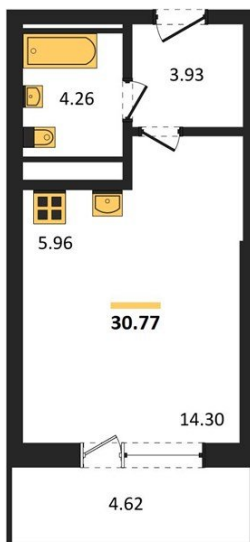

**1983**

НЕДВИЖИМОСТЬ И ИНВЕСТИЦИИ

**Студия № 324**Этаж 4/25 · 30,80 м<sup>2</sup>**Находятся Парк Им**

г. Воронеж

<https://xn--36-6kch5aj8bbq6g.xn--p1ai/search/new/15807/>

№ квартиры	<b>324</b>	Этаж	<b>4 / 25</b>
Площадь	<b>30,80 м<sup>2</sup></b>	Жилая	<b>14,30 м<sup>2</sup></b>
Отделка	<b>Без отделки</b>		