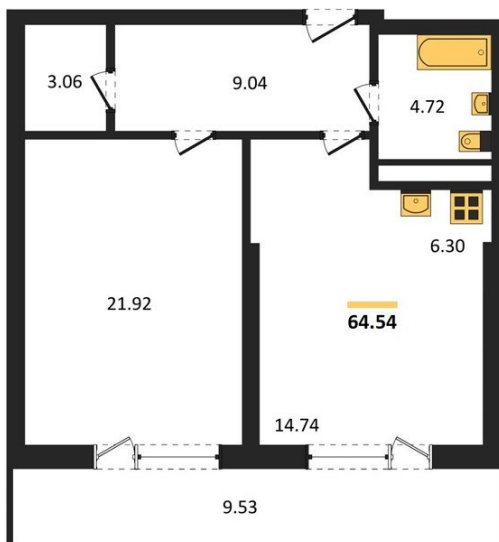

**1983**

НЕДВИЖИМОСТЬ И ИНВЕСТИЦИИ

**1-комнатная квартира № 351**Этаж 6/25 · 64,50 м<sup>2</sup>**Находятся Парк Им**

г. Воронеж

<https://xn--36-6kch5aj8bbq6g.xn--p1ai/search/new/15806/>

№ квартиры	<b>351</b>	Этаж	<b>6 / 25</b>
Площадь	<b>64,50 м<sup>2</sup></b>	Жилая	<b>21,90 м<sup>2</sup></b>
Кухня	<b>21,00 м<sup>2</sup></b>	Отделка	<b>Без отделки</b>