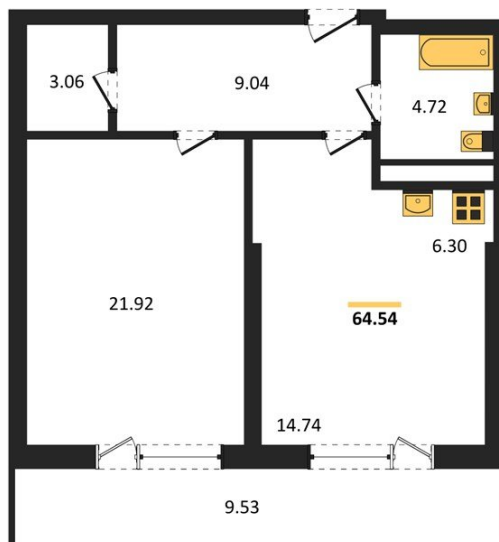

1983

НЕДВИЖИМОСТЬ И ИНВЕСТИЦИИ

1-комнатная квартира № 321Этаж 4/25 · 64,50 м²**Находятся Парк Им**

г. Воронеж

<https://xn--36-6kch5aj8bbq6g.xn--p1ai/search/new/15804/>

№ квартиры	321	Этаж	4 / 25
Площадь	64,50 м²	Жилая	21,90 м²
Кухня	21,00 м²	Отделка	Без отделки