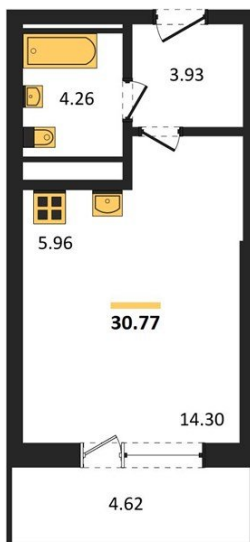

1983

НЕДВИЖИМОСТЬ И ИНВЕСТИЦИИ

Студия № 369Этаж 7/25 · 30,80 м²**Находятся Парк Им**

г. Воронеж

<https://xn--36-6kch5aj8bbq6g.xn--p1ai/search/new/15801/>

№ квартиры	369	Этаж	7 / 25
Площадь	30,80 м²	Жилая	14,30 м²
Отделка	Без отделки		