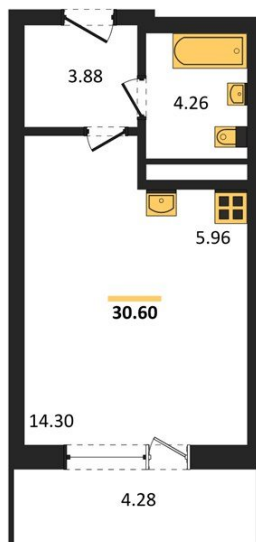

1983

НЕДВИЖИМОСТЬ И ИНВЕСТИЦИИ

Студия № 312

Этаж 3/25 · 30,60 м²

Находятся Парк Им

г. Воронеж

<https://xn--36-6kch5aj8bbq6g.xn--p1ai/search/new/15796/>

№ квартиры	312	Этаж	3 / 25
Площадь	30,60 м²	Жилая	14,30 м²
Отделка	Без отделки		