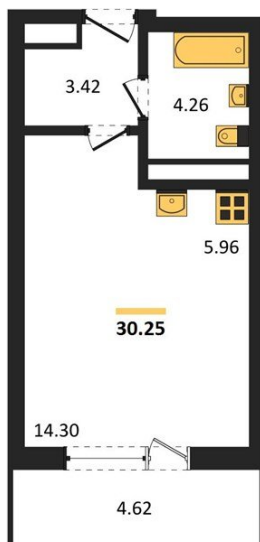

## Студия № 310

Этаж 3/25 · 30,20 м<sup>2</sup>

### Находятся Парк Им

г. Воронеж

<https://xn--36-6kch5aj8bbq6g.xn--p1ai/search/new/15793/>

№ квартиры	<b>310</b>	Этаж	<b>3 / 25</b>
Площадь	<b>30,20 м<sup>2</sup></b>	Жилая	<b>14,30 м<sup>2</sup></b>
Отделка	<b>Без отделки</b>		