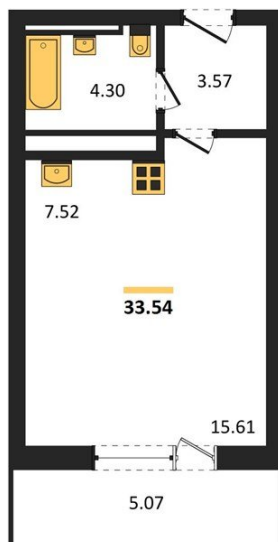

1983

НЕДВИЖИМОСТЬ И ИНВЕСТИЦИИ

Студия № 103

Этаж 9/25 · 33,50 м²

Находятся Парк Им

г. Воронеж

<https://xn--36-6kch5aj8bbq6g.xn--p1ai/search/new/15788/>

№ квартиры	103	Этаж	9 / 25
Площадь	33,50 м²	Жилая	15,60 м²
Отделка	Без отделки		