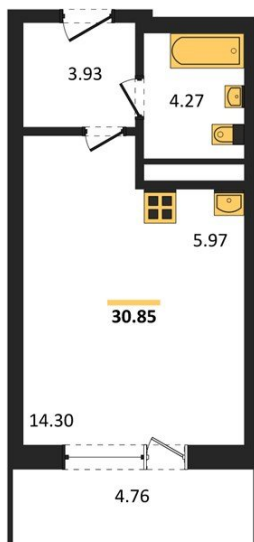

## Студия № 100

Этаж 9/25 · 30,80 м²

### Находятся Парк Им

г. Воронеж

<https://xn--36-6kch5aj8bbq6g.xn--p1ai/search/new/15787/>

№ квартиры	<b>100</b>	Этаж	<b>9 / 25</b>
Площадь	<b>30,80 м²</b>	Жилая	<b>14,30 м²</b>
Отделка	<b>Без отделки</b>		