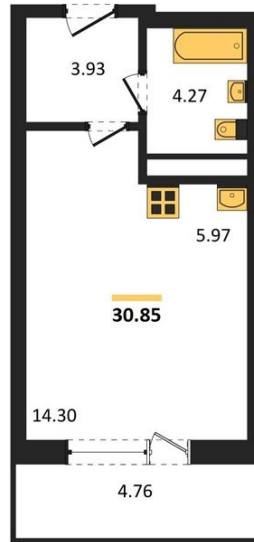

## Студия № 87

Этаж 8/25 · 30,80 м²

### Находятся Парк Им

г. Воронеж

<https://xn--36-6kch5aj8bbq6g.xn--p1ai/search/new/15783/>

№ квартиры	<b>87</b>	Этаж	<b>8 / 25</b>
Площадь	<b>30,80 м²</b>	Жилая	<b>14,30 м²</b>
Отделка	<b>Без отделки</b>		