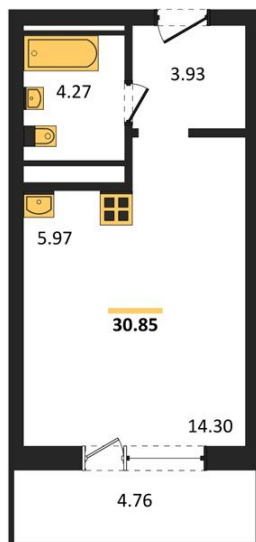

1983

НЕДВИЖИМОСТЬ И ИНВЕСТИЦИИ

Студия № 86

Этаж 8/25 · 30,80 м²

Находятся Парк Им

г. Воронеж

<https://xn--36-6kch5aj8bbq6g.xn--p1ai/search/new/15782/>

№ квартиры	86	Этаж	8 / 25
Площадь	30,80 м²	Жилая	14,30 м²
Отделка	Без отделки		