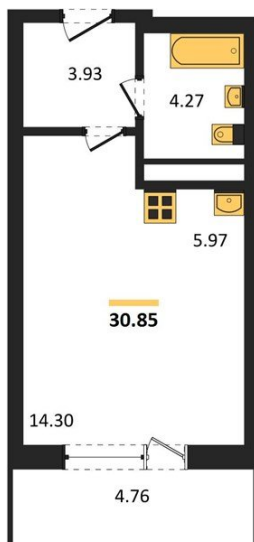

1983

НЕДВИЖИМОСТЬ И ИНВЕСТИЦИИ

Студия № 85

Этаж 8/25 · 30,80 м²

Находятся Парк Им

г. Воронеж

<https://xn--36-6kch5aj8bbq6g.xn--p1ai/search/new/15781/>

№ квартиры	85	Этаж	8 / 25
Площадь	30,80 м²	Жилая	14,30 м²
Отделка	Без отделки		