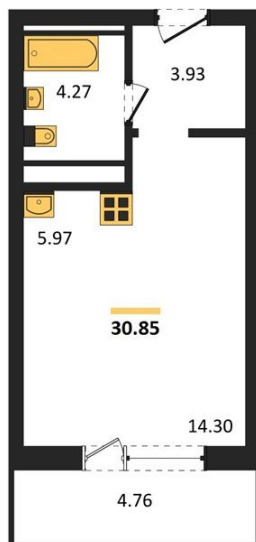

1983

НЕДВИЖИМОСТЬ И ИНВЕСТИЦИИ

Студия № 84

Этаж 8/25 · 30,80 м²

Находятся Парк Им

г. Воронеж

<https://xn--36-6kch5aj8bbq6g.xn--p1ai/search/new/15780/>

№ квартиры	84	Этаж	8 / 25
Площадь	30,80 м²	Жилая	14,30 м²
Отделка	Без отделки		