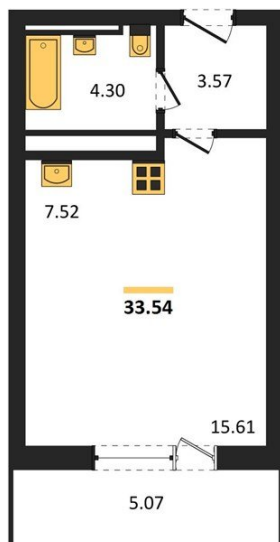

## Студия № 90

Этаж 8/25 · 33,50 м<sup>2</sup>

### Находятся Парк Им

г. Воронеж

<https://xn--36-6kch5aj8bbq6g.xn--p1ai/search/new/15779/>

№ квартиры	<b>90</b>	Этаж	<b>8 / 25</b>
Площадь	<b>33,50 м<sup>2</sup></b>	Жилая	<b>15,60 м<sup>2</sup></b>
Отделка	<b>Без отделки</b>		