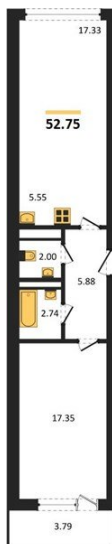

1983

НЕДВИЖИМОСТЬ И ИНВЕСТИЦИИ

1-комнатная квартира № 91Этаж 8/25 · 52,80 м²**Находятся Парк Им**

г. Воронеж

<https://xn--36-6kch5aj8bbq6g.xn--p1ai/search/new/15777/>

№ квартиры	91	Этаж	8 / 25
Площадь	52,80 м²	Жилая	17,40 м²
Кухня	22,90 м²	Отделка	Без отделки

Цена за м²**162 845 ₺****Стоимость****8 598 250 ₺**

Действительно на 17.06.2026

АН «1983»

квартиры36.рф · г. Воронеж

+7 (473) 202-32-33

Отдел продаж