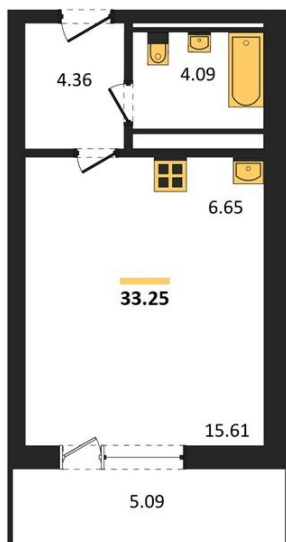

1983

НЕДВИЖИМОСТЬ И ИНВЕСТИЦИИ

Студия № 83

Этаж 8/25 · 33,20 м²

Находятся Парк Им

г. Воронеж

<https://xn--36-6kch5aj8bbq6g.xn--p1ai/search/new/15776/>

№ квартиры	83	Этаж	8 / 25
Площадь	33,20 м²	Жилая	15,60 м²
Отделка	Без отделки		