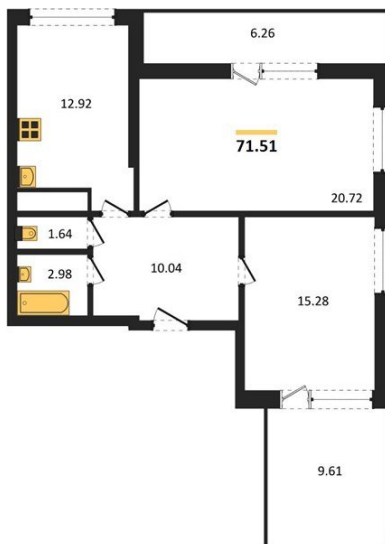

1983

НЕДВИЖИМОСТЬ И ИНВЕСТИЦИИ

2-комнатная квартира № 260Этаж 22/25 · 71,50 м²**Находятся Парк Им**

г. Воронеж

<https://xn--36-6kch5aj8bbq6g.xn--p1ai/search/new/15775/>

№ квартиры	260	Этаж	22 / 25
Площадь	71,50 м²	Жилая	36,00 м²
Кухня	12,90 м²	Отделка	Без отделки