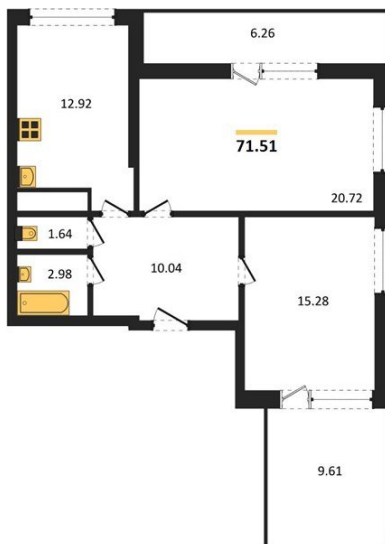

**1983**

НЕДВИЖИМОСТЬ И ИНВЕСТИЦИИ

**2-комнатная квартира № 249**Этаж 21/25 · 71,50 м<sup>2</sup>**Находятся Парк Им**

г. Воронеж

<https://xn--36-6kch5aj8bbq6g.xn--p1ai/search/new/15774/>

№ квартиры	<b>249</b>	Этаж	<b>21 / 25</b>
Площадь	<b>71,50 м<sup>2</sup></b>	Жилая	<b>36,00 м<sup>2</sup></b>
Кухня	<b>12,90 м<sup>2</sup></b>	Отделка	<b>Без отделки</b>