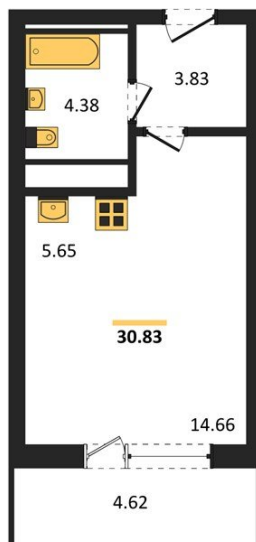

1983

НЕДВИЖИМОСТЬ И ИНВЕСТИЦИИ

Студия № 262

Этаж 22/25 · 30,80 м²

Находятся Парк Им

г. Воронеж

<https://xn--36-6kch5aj8bbq6g.xn--p1ai/search/new/15772/>

№ квартиры	262	Этаж	22 / 25
Площадь	30,80 м²	Жилая	14,70 м²
Отделка	Без отделки		