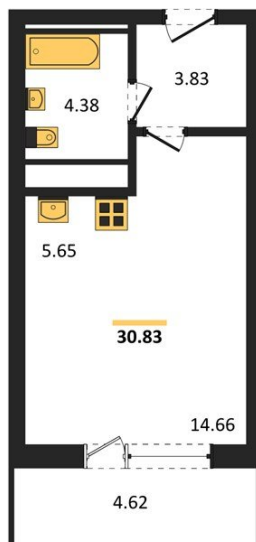

1983

НЕДВИЖИМОСТЬ И ИНВЕСТИЦИИ

Студия № 240

Этаж 20/25 · 30,80 м²

Находятся Парк Им

г. Воронеж

<https://xn--36-6kch5aj8bbq6g.xn--p1ai/search/new/15770/>

№ квартиры	240	Этаж	20 / 25
Площадь	30,80 м²	Жилая	14,70 м²
Отделка	Без отделки		