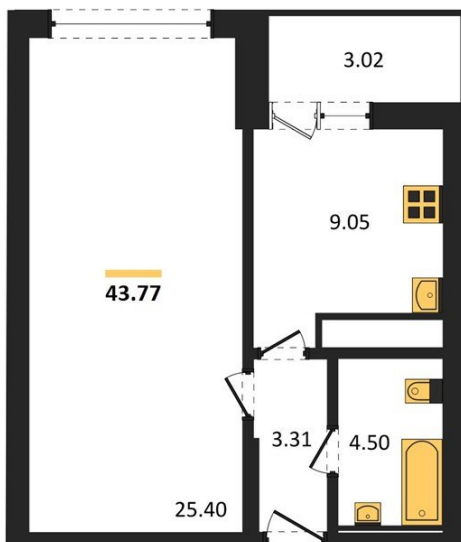

1983

НЕДВИЖИМОСТЬ И ИНВЕСТИЦИИ

1-комнатная квартира № 301Этаж 25/25 · 43,80 м²**Находятся Парк Им**

г. Воронеж

<https://xn--36-6kch5aj8bbq6g.xn--p1ai/search/new/15769/>

№ квартиры	301	Этаж	25 / 25
Площадь	43,80 м²	Жилая	25,40 м²
Кухня	9,00 м²	Отделка	Без отделки