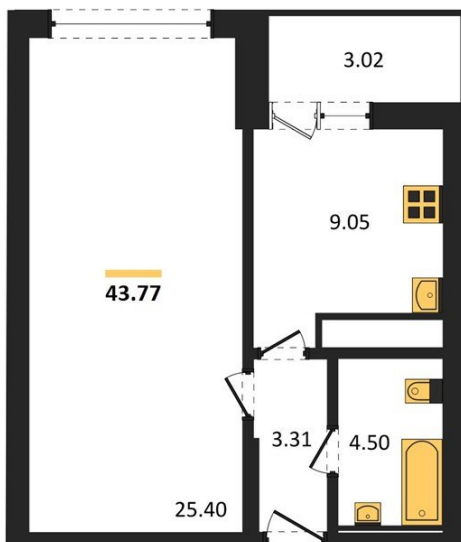

1983

НЕДВИЖИМОСТЬ И ИНВЕСТИЦИИ

1-комнатная квартира № 290Этаж 24/25 · 43,80 м²**Находятся Парк Им**

г. Воронеж

<https://xn--36-6kch5aj8bbq6g.xn--p1ai/search/new/15768/>

№ квартиры	290	Этаж	24 / 25
Площадь	43,80 м²	Жилая	25,40 м²
Кухня	9,00 м²	Отделка	Без отделки