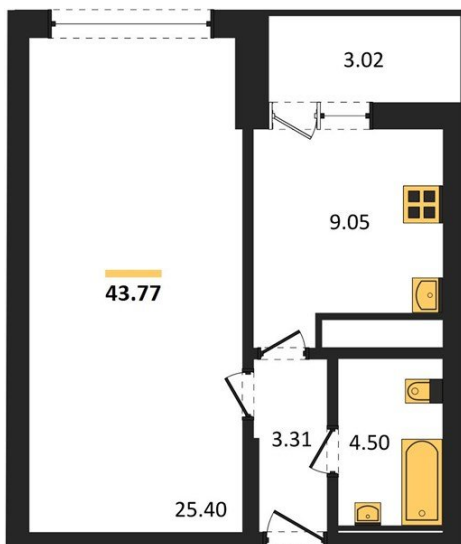

1983

НЕДВИЖИМОСТЬ И ИНВЕСТИЦИИ

1-комнатная квартира № 268Этаж 22/25 · 43,80 м²**Находятся Парк Им**

г. Воронеж

<https://xn--36-6kch5aj8bbq6g.xn--p1ai/search/new/15766/>

№ квартиры	268	Этаж	22 / 25
Площадь	43,80 м²	Жилая	25,40 м²
Кухня	9,00 м²	Отделка	Без отделки