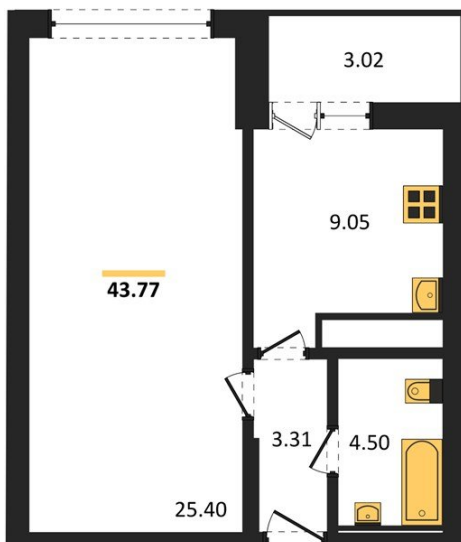

1983

НЕДВИЖИМОСТЬ И ИНВЕСТИЦИИ

1-комнатная квартира № 257Этаж 21/25 · 43,80 м²**Находятся Парк Им**

г. Воронеж

<https://xn--36-6kch5aj8bbq6g.xn--p1ai/search/new/15765/>

№ квартиры	257	Этаж	21 / 25
Площадь	43,80 м²	Жилая	25,40 м²
Кухня	9,00 м²	Отделка	Без отделки