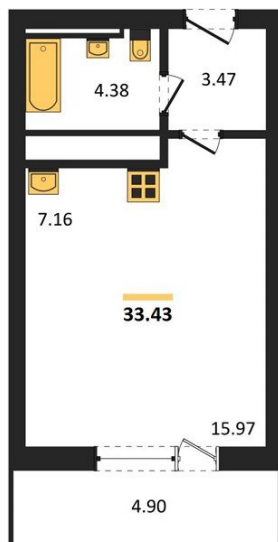

1983

НЕДВИЖИМОСТЬ И ИНВЕСТИЦИИ

Студия № 299

Этаж 25/25 · 33,40 м²

Находятся Парк Им

г. Воронеж

<https://xn--36-6kch5aj8bbq6g.xn--p1ai/search/new/15763/>

№ квартиры	299	Этаж	25 / 25
Площадь	33,40 м²	Жилая	16,00 м²
Отделка	Без отделки		