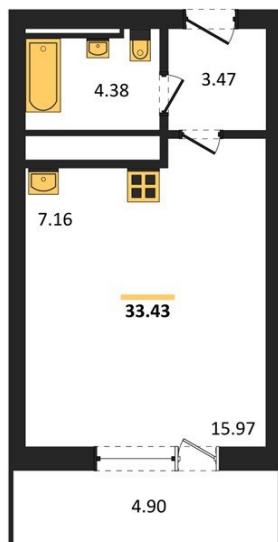

1983

НЕДВИЖИМОСТЬ И ИНВЕСТИЦИИ

Студия № 288

Этаж 24/25 · 33,40 м²

Находятся Парк Им

г. Воронеж

<https://xn--36-6kch5aj8bbq6g.xn--p1ai/search/new/15762/>

№ квартиры	288	Этаж	24 / 25
Площадь	33,40 м²	Жилая	16,00 м²
Отделка	Без отделки		