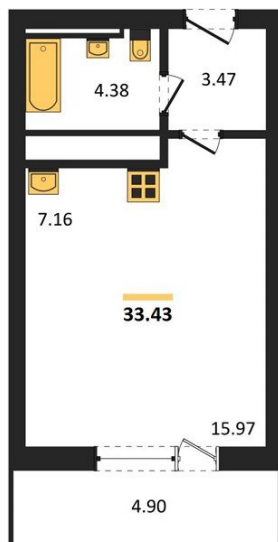

1983

НЕДВИЖИМОСТЬ И ИНВЕСТИЦИИ

Студия № 266

Этаж 22/25 · 33,40 м²

Находятся Парк Им

г. Воронеж

<https://xn--36-6kch5aj8bbq6g.xn--p1ai/search/new/15760/>

№ квартиры	266	Этаж	22 / 25
Площадь	33,40 м²	Жилая	16,00 м²
Отделка	Без отделки		