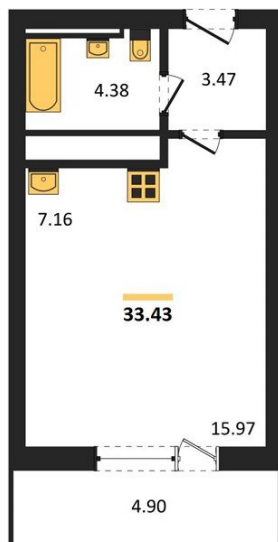

1983

НЕДВИЖИМОСТЬ И ИНВЕСТИЦИИ

Студия № 255

Этаж 21/25 · 33,40 м²

Находятся Парк Им

г. Воронеж

<https://xn--36-6kch5aj8bbq6g.xn--p1ai/search/new/15759/>

№ квартиры	255	Этаж	21 / 25
Площадь	33,40 м²	Жилая	16,00 м²
Отделка	Без отделки		