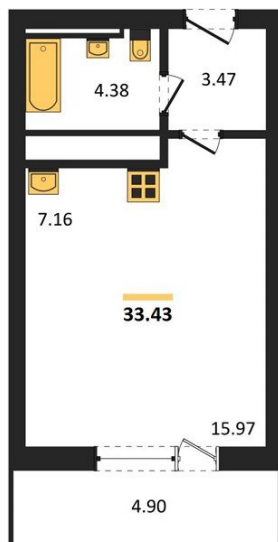

## Студия № 244

Этаж 20/25 · 33,40 м<sup>2</sup>

### Находятся Парк Им

г. Воронеж

<https://xn--36-6kch5aj8bbq6g.xn--p1ai/search/new/15758/>

№ квартиры	<b>244</b>	Этаж	<b>20 / 25</b>
Площадь	<b>33,40 м<sup>2</sup></b>	Жилая	<b>16,00 м<sup>2</sup></b>
Отделка	<b>Без отделки</b>		