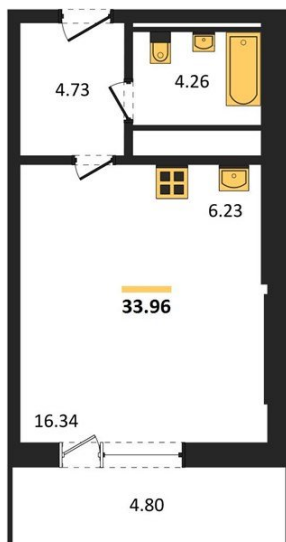

1983

НЕДВИЖИМОСТЬ И ИНВЕСТИЦИИ

Студия № 294

Этаж 25/25 · 34,00 м²

Находятся Парк Им

г. Воронеж

<https://xn--36-6kch5aj8bbq6g.xn--p1ai/search/new/15757/>

№ квартиры	294	Этаж	25 / 25
Площадь	34,00 м²	Жилая	16,30 м²
Отделка	Без отделки		