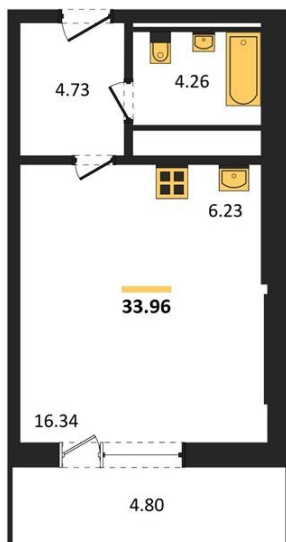

1983

НЕДВИЖИМОСТЬ И ИНВЕСТИЦИИ

Студия № 283

Этаж 24/25 · 34,00 м²

Находятся Парк Им

г. Воронеж

<https://xn--36-6kch5aj8bbq6g.xn--p1ai/search/new/15756/>

№ квартиры	283	Этаж	24 / 25
Площадь	34,00 м²	Жилая	16,30 м²
Отделка	Без отделки		