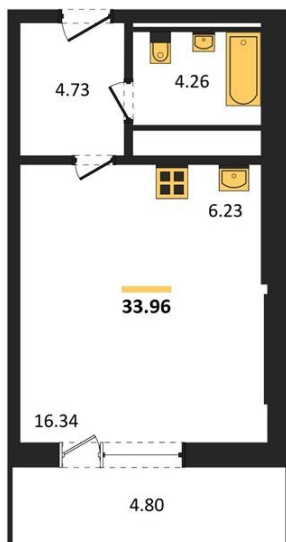

1983

НЕДВИЖИМОСТЬ И ИНВЕСТИЦИИ

Студия № 261

Этаж 22/25 · 34,00 м²

Находятся Парк Им

г. Воронеж

<https://xn--36-6kch5aj8bbq6g.xn--p1ai/search/new/15755/>

№ квартиры	261	Этаж	22 / 25
Площадь	34,00 м²	Жилая	16,30 м²
Отделка	Без отделки		