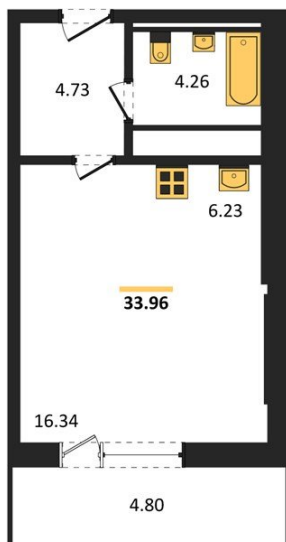

1983

НЕДВИЖИМОСТЬ И ИНВЕСТИЦИИ

Студия № 250

Этаж 21/25 · 34,00 м²

Находятся Парк Им

г. Воронеж

<https://xn--36-6kch5aj8bbq6g.xn--p1ai/search/new/15754/>

№ квартиры	250	Этаж	21 / 25
Площадь	34,00 м²	Жилая	16,30 м²
Отделка	Без отделки		