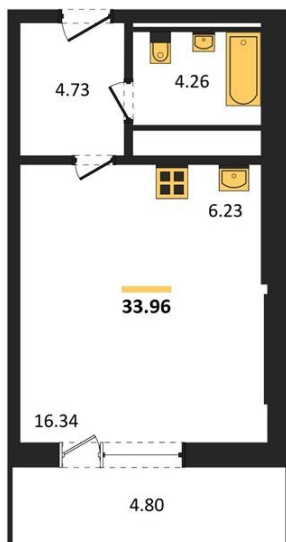

1983

НЕДВИЖИМОСТЬ И ИНВЕСТИЦИИ

Студия № 239

Этаж 20/25 · 34,00 м²

Находятся Парк Им

г. Воронеж

<https://xn--36-6kch5aj8bbq6g.xn--p1ai/search/new/15753/>

№ квартиры	239	Этаж	20 / 25
Площадь	34,00 м²	Жилая	16,30 м²
Отделка	Без отделки		