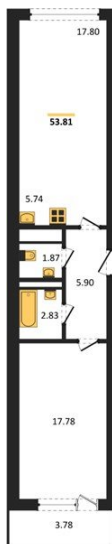

1983

НЕДВИЖИМОСТЬ И ИНВЕСТИЦИИ

1-комнатная квартира № 256Этаж 21/25 · 53,80 м²**Находятся Парк Им**

г. Воронеж

<https://xn--36-6kch5aj8bbq6g.xn--p1ai/search/new/15748/>

№ квартиры	256	Этаж	21 / 25
Площадь	53,80 м²	Жилая	17,80 м²
Кухня	23,50 м²	Отделка	Без отделки

Цена за м²**163 030 ₽****Стоимость****8 771 030 ₽**

Действительно на 17.06.2026

АН «1983»

квартиры36.рф · г. Воронеж

+7 (473) 202-32-33

Отдел продаж