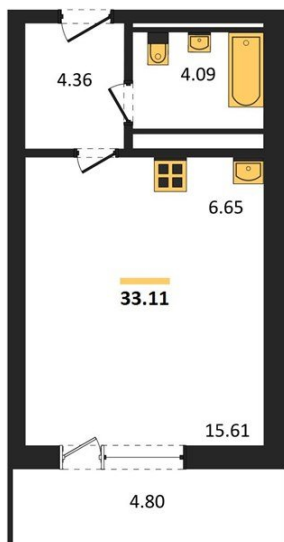

## Студия № 148

Этаж 13/25 · 33,10 м<sup>2</sup>

### Находятся Парк Им

г. Воронеж

<https://xn--36-6kch5aj8bbq6g.xn--p1ai/search/new/15747/>

№ квартиры	<b>148</b>	Этаж	<b>13 / 25</b>
Площадь	<b>33,10 м<sup>2</sup></b>	Жилая	<b>15,60 м<sup>2</sup></b>
Отделка	<b>Без отделки</b>		