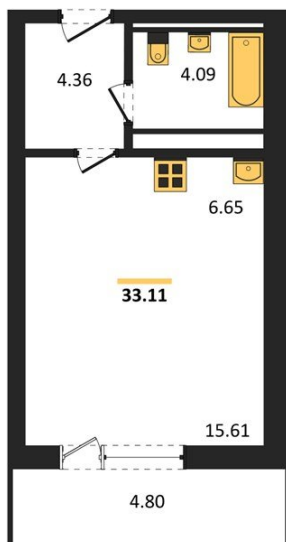

1983

НЕДВИЖИМОСТЬ И ИНВЕСТИЦИИ

Студия № 135

Этаж 12/25 · 33,10 м²

Находятся Парк Им

г. Воронеж

<https://xn--36-6kch5aj8bbq6g.xn--p1ai/search/new/15746/>

№ квартиры	135	Этаж	12 / 25
Площадь	33,10 м²	Жилая	15,60 м²
Отделка	Без отделки		