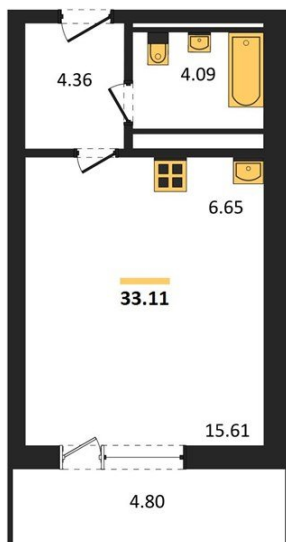

1983

НЕДВИЖИМОСТЬ И ИНВЕСТИЦИИ

Студия № 122

Этаж 11/25 · 33,10 м²

Находятся Парк Им

г. Воронеж

<https://xn--36-6kch5aj8bbq6g.xn--p1ai/search/new/15745/>

№ квартиры	122	Этаж	11 / 25
Площадь	33,10 м²	Жилая	15,60 м²
Отделка	Без отделки		