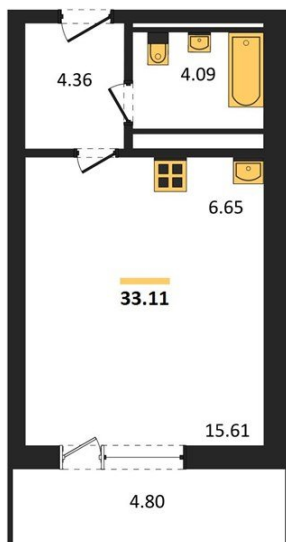

1983

НЕДВИЖИМОСТЬ И ИНВЕСТИЦИИ

Студия № 109

Этаж 10/25 · 33,10 м²

Находятся Парк Им

г. Воронеж

<https://xn--36-6kch5aj8bbq6g.xn--p1ai/search/new/15744/>

№ квартиры	109	Этаж	10 / 25
Площадь	33,10 м²	Жилая	15,60 м²
Отделка	Без отделки		