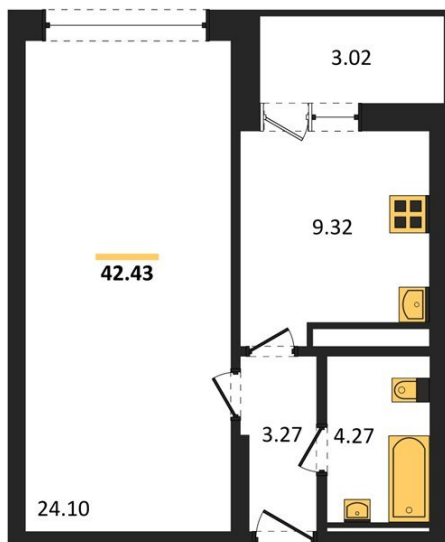

1983

НЕДВИЖИМОСТЬ И ИНВЕСТИЦИИ

1-комнатная квартира № 131Этаж 11/25 · 42,40 м²**Находятся Парк Им**

г. Воронеж

<https://xn--36-6kch5aj8bbq6g.xn--p1ai/search/new/15740/>

№ квартиры	131	Этаж	11 / 25
Площадь	42,40 м²	Жилая	24,10 м²
Кухня	9,30 м²	Отделка	Без отделки