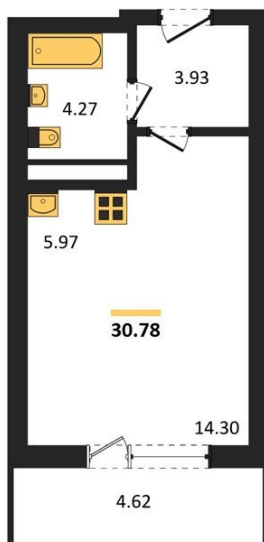

1983

НЕДВИЖИМОСТЬ И ИНВЕСТИЦИИ

Студия № 138

Этаж 12/25 · 30,80 м²

Находятся Парк Им

г. Воронеж

<https://xn--36-6kch5aj8bbq6g.xn--p1ai/search/new/15738/>

№ квартиры	138	Этаж	12 / 25
Площадь	30,80 м²	Жилая	14,30 м²
Отделка	Без отделки		