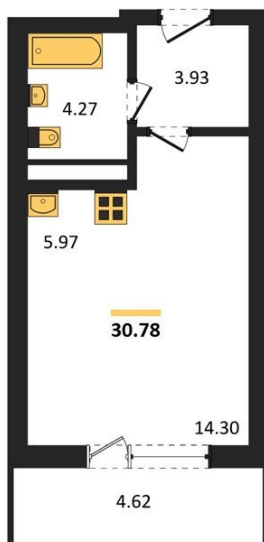

1983

НЕДВИЖИМОСТЬ И ИНВЕСТИЦИИ

Студия № 125

Этаж 11/25 · 30,80 м²

Находятся Парк Им

г. Воронеж

<https://xn--36-6kch5aj8bbq6g.xn--p1ai/search/new/15737/>

№ квартиры	125	Этаж	11 / 25
Площадь	30,80 м²	Жилая	14,30 м²
Отделка	Без отделки		