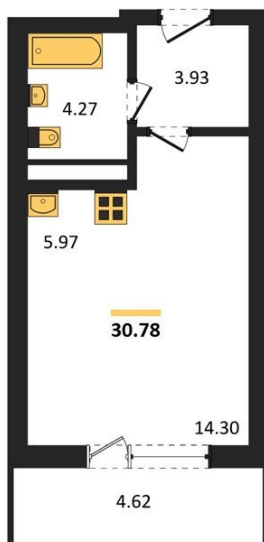

1983

НЕДВИЖИМОСТЬ И ИНВЕСТИЦИИ

Студия № 112

Этаж 10/25 · 30,80 м²

Находятся Парк Им

г. Воронеж

<https://xn--36-6kch5aj8bbq6g.xn--p1ai/search/new/15736/>

№ квартиры	112	Этаж	10 / 25
Площадь	30,80 м²	Жилая	14,30 м²
Отделка	Без отделки		