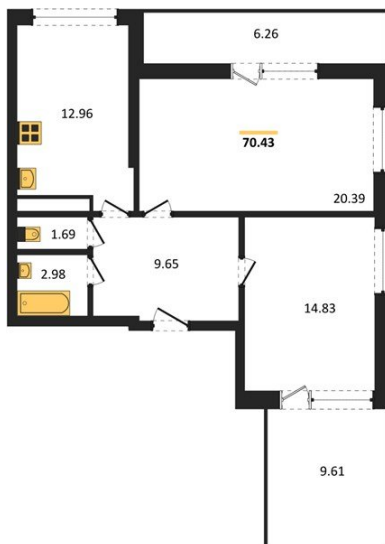

1983

НЕДВИЖИМОСТЬ И ИНВЕСТИЦИИ

2-комнатная квартира № 134Этаж 12/25 · 70,40 м²**Находятся Парк Им**

г. Воронеж

<https://xn--36-6kch5aj8bbq6g.xn--p1ai/search/new/15734/>

№ квартиры	134	Этаж	12 / 25
Площадь	70,40 м²	Жилая	35,20 м²
Кухня	13,00 м²	Отделка	Без отделки