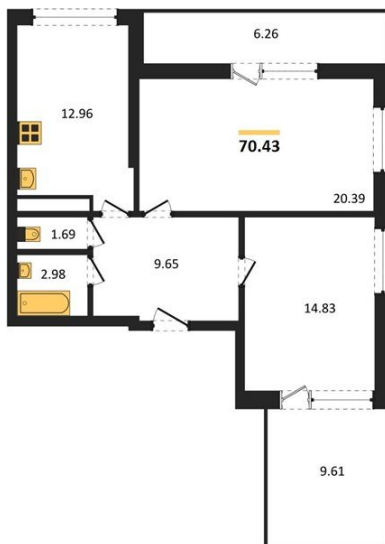

1983

НЕДВИЖИМОСТЬ И ИНВЕСТИЦИИ

2-комнатная квартира № 121Этаж 11/25 · 70,40 м²**Находятся Парк Им**

г. Воронеж

<https://xn--36-6kch5aj8bbq6g.xn--p1ai/search/new/15733/>

№ квартиры	121	Этаж	11 / 25
Площадь	70,40 м²	Жилая	35,20 м²
Кухня	13,00 м²	Отделка	Без отделки