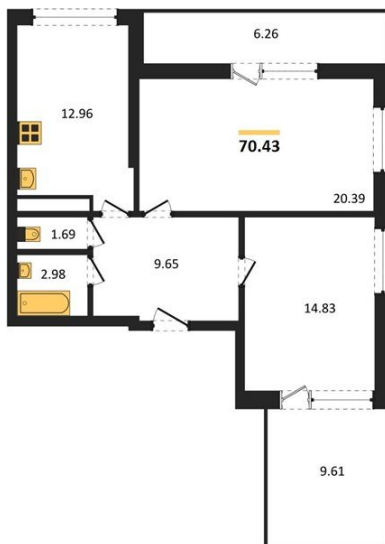

1983

НЕДВИЖИМОСТЬ И ИНВЕСТИЦИИ

2-комнатная квартира № 108Этаж 10/25 · 70,40 м²**Находятся Парк Им**

г. Воронеж

<https://xn--36-6kch5aj8bbq6g.xn--p1ai/search/new/15732/>

№ квартиры	108	Этаж	10 / 25
Площадь	70,40 м²	Жилая	35,20 м²
Кухня	13,00 м²	Отделка	Без отделки