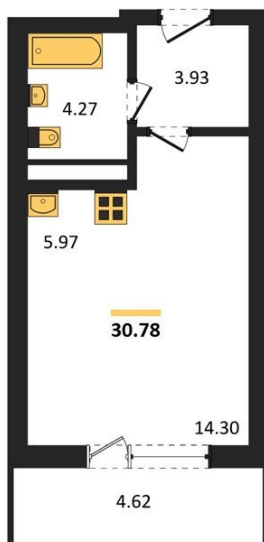

1983

НЕДВИЖИМОСТЬ И ИНВЕСТИЦИИ

Студия № 136

Этаж 12/25 · 30,80 м²

Находятся Парк Им

г. Воронеж

<https://xn--36-6kch5aj8bbq6g.xn--p1ai/search/new/15730/>

№ квартиры	136	Этаж	12 / 25
Площадь	30,80 м²	Жилая	14,30 м²
Отделка	Без отделки		