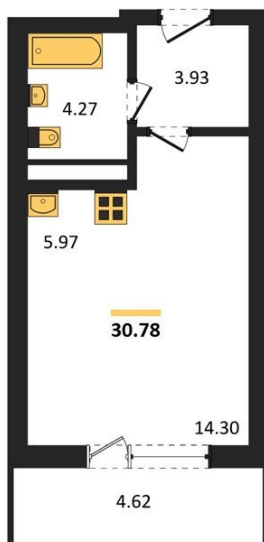

1983

НЕДВИЖИМОСТЬ И ИНВЕСТИЦИИ

Студия № 123

Этаж 11/25 · 30,80 м²

Находятся Парк Им

г. Воронеж

<https://xn--36-6kch5aj8bbq6g.xn--p1ai/search/new/15729/>

№ квартиры	123	Этаж	11 / 25
Площадь	30,80 м²	Жилая	14,30 м²
Отделка	Без отделки		