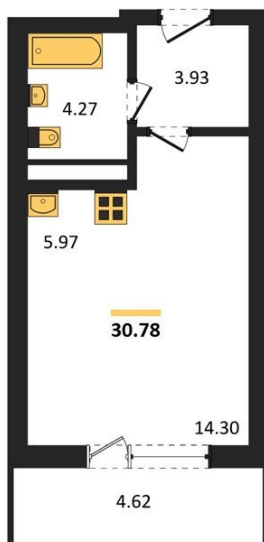

## Студия № 110

Этаж 10/25 · 30,80 м²

### Находятся Парк Им

г. Воронеж

<https://xn--36-6kch5aj8bbq6g.xn--p1ai/search/new/15728/>

№ квартиры	<b>110</b>	Этаж	<b>10 / 25</b>
Площадь	<b>30,80 м²</b>	Жилая	<b>14,30 м²</b>
Отделка	<b>Без отделки</b>		