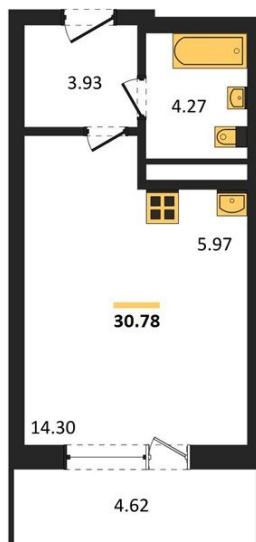

1983

НЕДВИЖИМОСТЬ И ИНВЕСТИЦИИ

Студия № 139

Этаж 12/25 · 30,80 м²

Находятся Парк Им

г. Воронеж

<https://xn--36-6kch5aj8bbq6g.xn--p1ai/search/new/15726/>

№ квартиры	139	Этаж	12 / 25
Площадь	30,80 м²	Жилая	14,30 м²
Отделка	Без отделки		